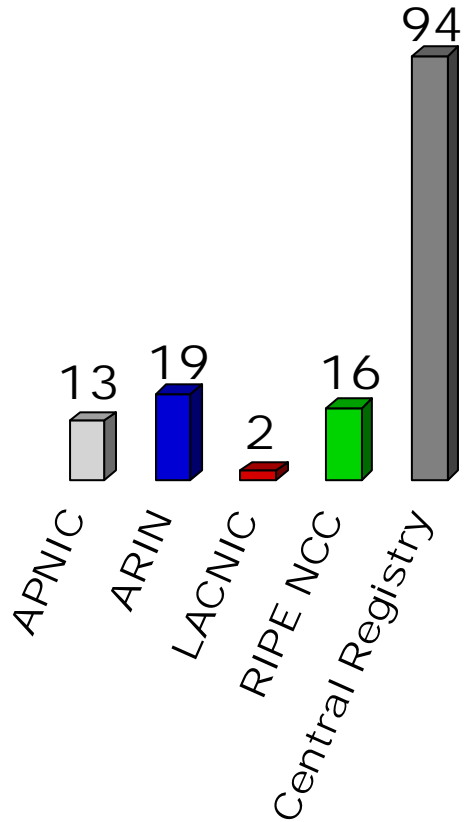

NRO

Internet Number Resource Status Report

As of 31 December 2004

Prepared by
Regional Internet Registries
APNIC, ARIN, LACNIC and RIPE NCC

2001:610:240:0 193.0.0.202 62.109.128 195.048.02.03 178.42.02.02 2001:610:240 193.0.0.203 195.048.02.03 62.109.128 2001:610:240:0 193.0.0.202
193.0.0.203 2001:610:240:0 193.0.0.202 62.109.128 195.048.02.03 178.42.02.02 2001:610:240 193.0.0.203
2001:610:240:0 193.0.0.202 62.109.128 195.048.02.03 178.42.02.02 2001:610:240 193.0.0.203
Number Resource Organization

IPv4 /8 Address Space Status

Allocated

Available

Not Available

Number Resource Organization
 2001:610:240:0 193.0.0.202 62.109.128 195.048.02.03 178.42.02.02 2001:610:240 193.0.0.203 195.048.02.03 62.109.128 195.048.02.03 178.42.02.02 2001:610:240 193.0.0.202
 2001:610:240:0 193.0.0.202 62.109.128 195.048.02.03 178.42.02.02 2001:610:240 193.0.0.203 195.048.02.03 62.109.128 195.048.02.03 178.42.02.02 2001:610:240 193.0.0.202
 193.0.0.203 2001:610:240:0 193.0.0.202 62.109.128 195.048.02.03 178.42.02.02 2001:610:240 193.0.0.203 195.048.02.03 62.109.128 195.048.02.03 178.42.02.02 2001:610:240 193.0.0.202
 2001:610:240:0 193.0.0.202 62.109.128 195.048.02.03 178.42.02.02 2001:610:240 193.0.0.203 195.048.02.03 62.109.128 195.048.02.03 178.42.02.02 2001:610:240 193.0.0.202